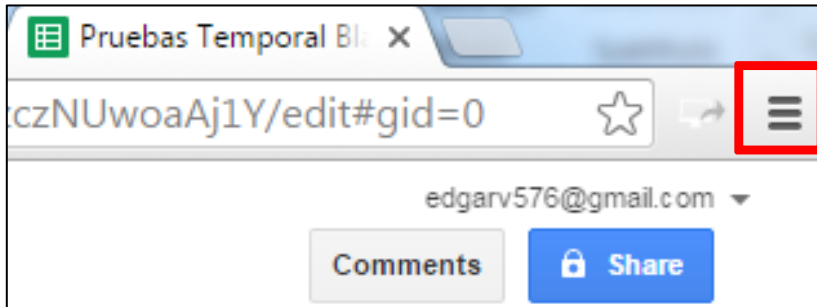

**ACTUALIZAR GOOGLE CHROME A SU ÚLTIMA VERSIÓN**

**1** Clic en botón al lado derecho de la barra de direcciones.

**2** Colocar el puntero sobre **Ayuda.**

**3** Clic en **Acerca de Google Chrome.**

**4** Se verificará la versión de Google Chrome.