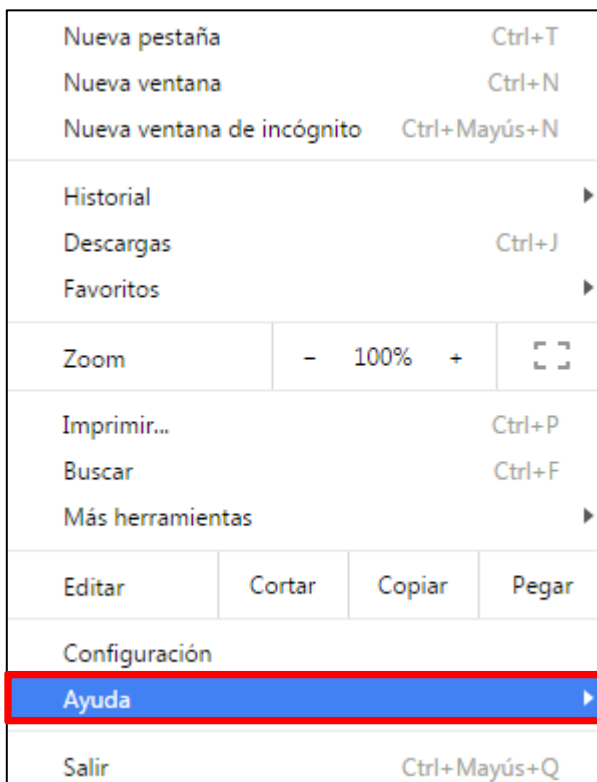

**ACTUALIZAR GOOGLE CHROME A SU ÚLTIMA VERSIÓN**

**1** Clic en botón al lado derecho de la barra de direcciones.

**2** Colocar el puntero sobre **Ayuda.**

**3** Clic en **Acerca de Google Chrome.**

**4** Se verificará la versión de Google Chrome.