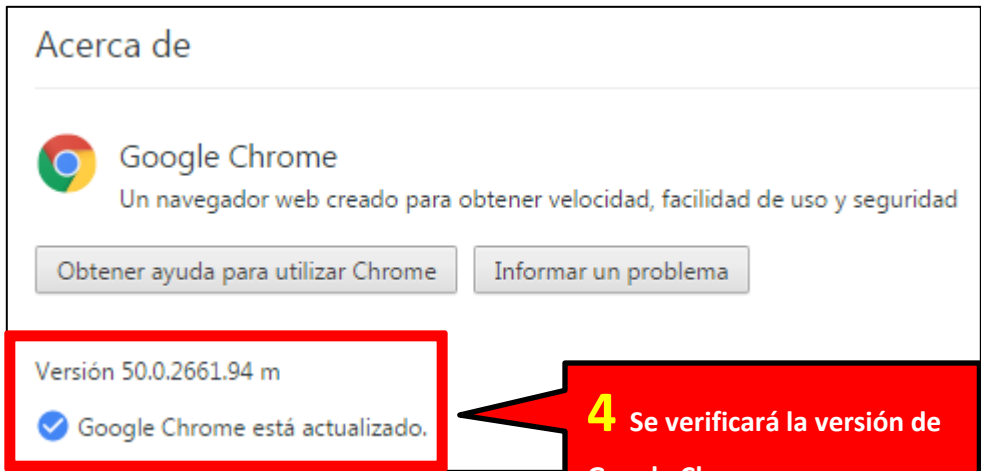

**ACTUALIZAR GOOGLE CHROME A SU ÚLTIMA VERSIÓN**

**1** Clic en botón al lado derecho de la barra de direcciones.

**2** Colocar el puntero sobre **Ayuda.**

**3** Clic en **Acerca de Google Chrome.**

**4** Se verificará la versión de Google Chrome.